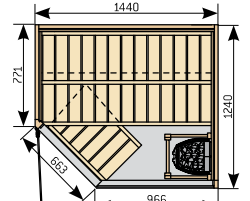

Sirius

SC1111

SC1212

SC1412

SC1111K

SC1212K

SC1412K

Capella
SC1409

SC1410

CapellaDual
SC1409D

SC1410D

Cabines infrarouges
[p. 16–17]

Cabine infrarouge Rondium

SG1515KL

SG2015KL

SG2020KL

Cabine infrarouge Radiant

SGC0909BR

SGC1210BR

Saunas et cabines
infrarouges spéciaux
[p. 18–19]

Sauna spécial

Cabine infrarouge spécial

Sauna d'extérieur
[p. 20–21]

S02200

S04000