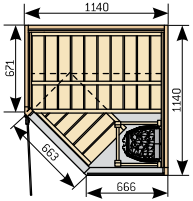

Sirius

SC1111

SC1212

SC1412

SC1111K

SC1212K

SC1412K

Capella
SC1409

SC1410

CapellaDual
SC1409D

SC1410D

Cabines infrarouges
[p. 16–17]

Cabine infrarouge Rondium

SG1515KL

SG2015KL

SG2020KL

Cabine infrarouge Radiant

SGC0909BR

SGC1210BR

Saunas et cabines
infrarouges spéciaux
[p. 18–19]

Sauna spécial

Cabine infrarouge spécial

Sauna d'extérieur
[p. 20–21]

S02200

S04000