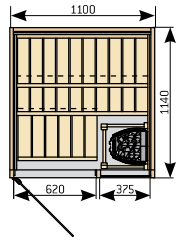

Sirius

SC1111