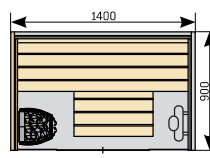

CapellaDual
SC1409D