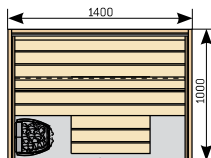

Sirius

SC1111

SC1212

SC1412

SC1111K

SC1212K

SC1412K

Capella
SC1409

SC1410

CapellaDual
SC1409D

SC1410D

Cabines infrarouges
[p. 16–17]

Cabine infrarouge Rondium

SG1515KL

SG2015KL

SG2020KL

Cabine infrarouge Radiant

SGC0909BR

SGC1210BR

Saunas et cabines
infrarouges spéciaux
[p. 18–19]

Sauna spécial

Cabine infrarouge spécial

Sauna d'extérieur
[p. 20–21]

S02200

S04000