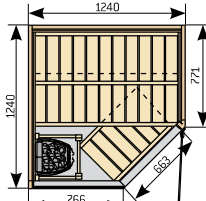

Sirius

SC1111

SC1212

SC1412

SC1111K

SC1212K

SC1412K

Capella
SC1409

SC1410

CapellaDual
SC1409D

SC1410D

Cabines infrarouges
[p. 16–17]

Cabine infrarouge Rondium

SG1515KL

SG2015KL

SG2020KL

Cabine infrarouge Radiant

SGC0909BR

SGC1210BR

Saunas et cabines
infrarouges spéciaux
[p. 18–19]

Sauna spécial

Cabine infrarouge spécial

Sauna d'extérieur
[p. 20–21]

S02200

S04000