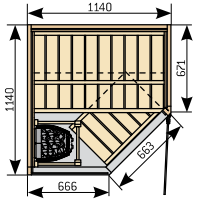

Sirius

SC1111

SC1212

SC1412

SC1111K

SC1212K

SC1412K

Capella
SC1409

SC1410

CapellaDual
SC1409D

SC1410D

Cabines infrarouges
[p. 16–17]

Cabine infrarouge Rondium

SG1515KL

SG2015KL

SG2020KL

Cabine infrarouge Radiant

SGC0909BR

SGC1210BR

Saunas et cabines
infrarouges spéciaux
[p. 18–19]

Sauna spécial

Cabine infrarouge spécial

Sauna d'extérieur
[p. 20–21]

S02200

S04000