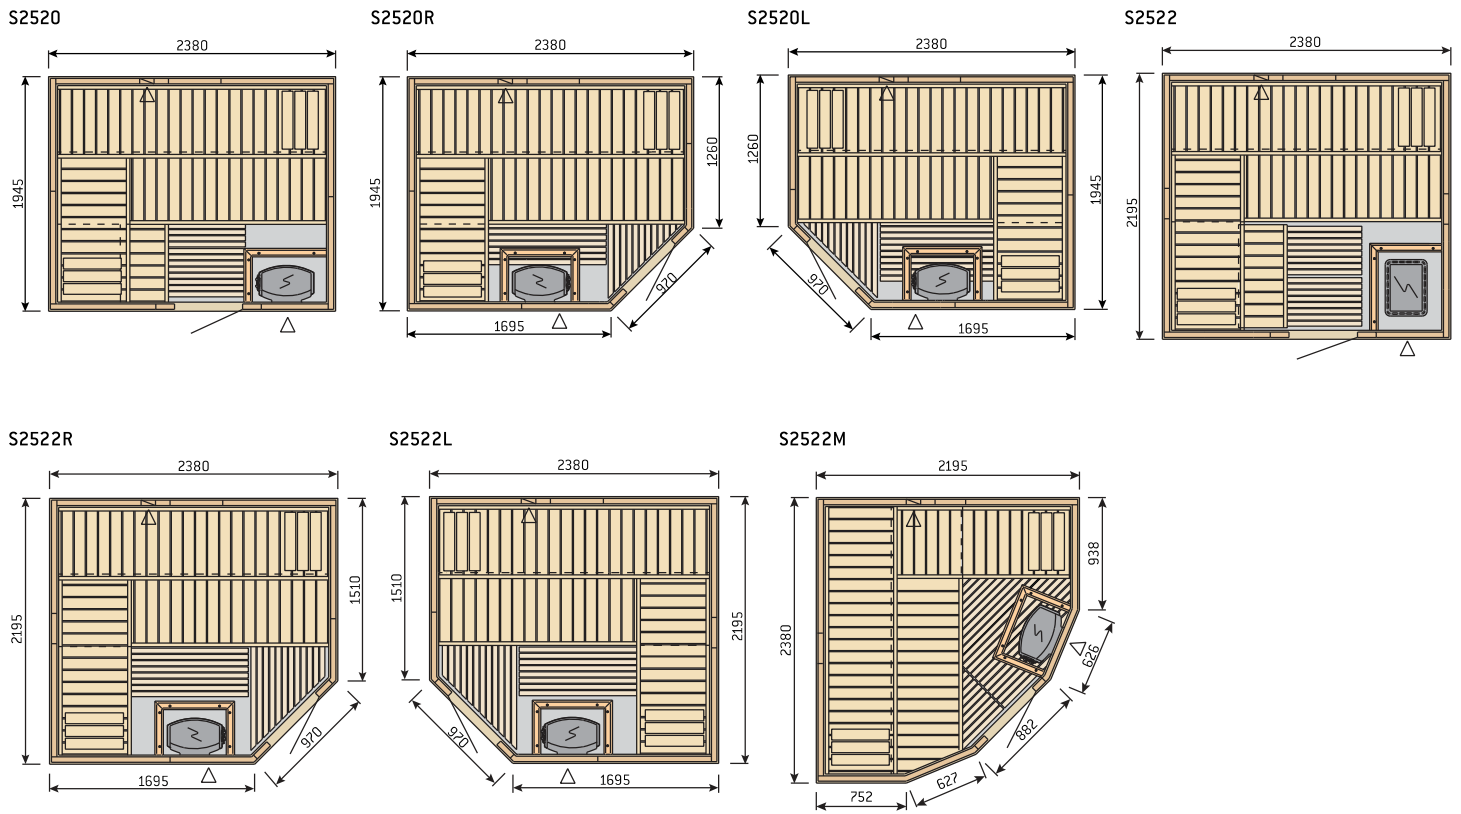

Grille de sol plus sûre

Des grilles de sol en plastique hygiéniques et sûres sont disponibles

pour les saunas Harvia. Ces grilles ne peuvent pas glisser sur le sol car leur face inférieure est recouverte d'un plastique spécial. Leur surface supérieure présente un agréable grainage anti-dérapant. D'entretien très facile, ces grilles sont également très résistantes. Pour leurs saunas, les clients peuvent également, s'ils le souhaitent, commander des grilles de sol traditionnelles en épicéa.

Plans

Sauna Variant (p. 6-7)

Saunas Variant avec porte à deux vantaux en option

Les portes à deux vantaux sont disponibles modèles : S2020, S2220, S2222, S2520 et S2522.

Sauna Rondium [p. 8–9]

Sauna Rubic [p. 10–11]