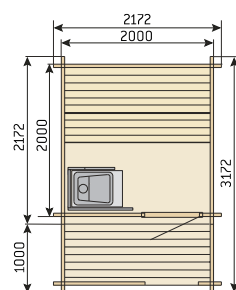

Sauna d'extérieur
[p. 20–21]

S02200