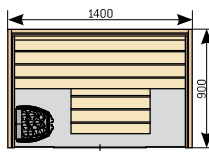

Capella
SC1409