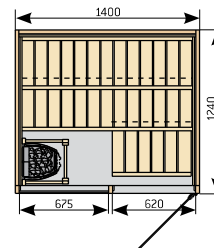

Sirius

SC1111

SC1212

SC1412

SC1111K

SC1212K

SC1412K

Capella
SC1409

SC1410

CapellaDual
SC1409D

SC1410D

Cabines infrarouges
[p. 16–17]

Cabine infrarouge Rondium

SG1515KL

SG2015KL

SG2020KL

Cabine infrarouge Radiant

SGC0909BR

SGC1210BR

Saunas et cabines
infrarouges spéciaux
[p. 18–19]

Sauna spécial

Cabine infrarouge spécial

Sauna d'extérieur
[p. 20–21]

S02200

S04000