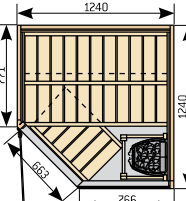

Sirius

SC1111

SC1212

SC1412

SC1111K

SC1212K

SC1412K

Capella
SC1409

SC1410

CapellaDual
SC1409D

SC1410D

Cabines infrarouges
[p. 16–17]

Cabine infrarouge Rondium

SG1515KL

SG2015KL

SG2020KL

Cabine infrarouge Radiant

SGC0909BR

SGC1210BR

Saunas et cabines
infrarouges spéciaux
[p. 18–19]

Sauna spécial

Cabine infrarouge spécial

Sauna d'extérieur
[p. 20–21]

S02200

S04000