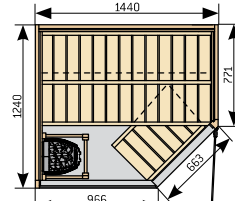

Sirius

SC1111

SC1212

SC1412

SC1111K

SC1212K

SC1412K

Capella
SC1409

SC1410

CapellaDual
SC1409D

SC1410D

Cabines infrarouges
[p. 16–17]

Cabine infrarouge Rondium

SG1515KL

SG2015KL

SG2020KL

Cabine infrarouge Radiant

SGC0909BR

SGC1210BR

Saunas et cabines
infrarouges spéciaux
[p. 18–19]

Sauna spécial

Cabine infrarouge spécial

Sauna d'extérieur
[p. 20–21]

S02200

S04000