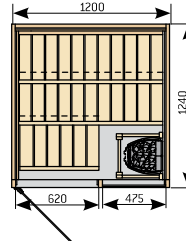

Sirius

SC1111

SC1212

SC1412

SC1111K

SC1212K

SC1412K

Capella
SC1409

SC1410

CapellaDual
SC1409D

SC1410D

Cabines infrarouges
[p. 16–17]

Cabine infrarouge Rondium

SG1515KL

SG2015KL

SG2020KL

Cabine infrarouge Radiant

SGC0909BR

SGC1210BR

Saunas et cabines
infrarouges spéciaux
[p. 18–19]

Sauna spécial

Cabine infrarouge spécial

Sauna d'extérieur
[p. 20–21]

S02200

S04000