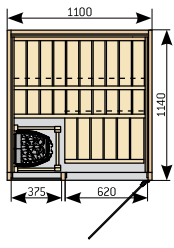

Sirius

SC1111