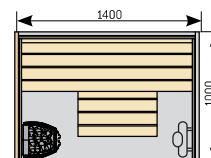

Sirius

SC1111

SC1212

SC1412

SC1111K

SC1212K

SC1412K

Capella
SC1409

SC1410

CapellaDual
SC1409D

SC1410D

Cabines infrarouges
[p. 16–17]

Cabine infrarouge Rondium

SG1515KL

SG2015KL

SG2020KL

Cabine infrarouge Radiant

SGC0909BR

SGC1210BR

Saunas et cabines
infrarouges spéciaux
[p. 18–19]

Sauna spécial

Cabine infrarouge spécial

Sauna d'extérieur
[p. 20–21]

S02200

S04000