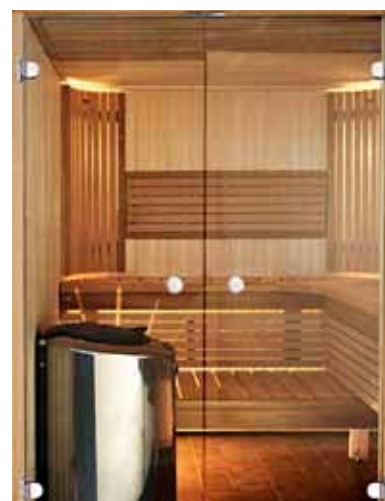

Porte S
Satinée

Porte G
Transparent

Porte G
Bronze

Porte avec cadre en aluminium
Gris fumé

La porte à deux vantaux Harvia

La porte à deux vantaux Harvia est destinée aux saunas Variant de plus grande taille et aux saunas spéciaux. Elle crée une plus grande sensation d'espace dans la salle de bains et le sauna et allie les deux espaces pour former un ensemble distingué. Le verre est disponible en bronze et transparent.

Porte avec cadre en aluminium Harvia

En raison de son excellente résistance à l'humidité, l'élégante porte avec cadre en aluminium Harvia convient parfaitement à tous les hammams ou saunas. Cette porte étanche est en verre trempé de sécurité de 8 mm. La porte avec cadre en aluminium Harvia est disponible en verre avec un ou deux vantaux. Le verre est disponible en bronze, gris fumé, transparent et satiné.

Porte B
Satinée, motif roseau.
Poignée de porte à bouton en standard.

Porte F
Satinée, motif féminin.
Poignée de porte verticale en option.

La porte à deux vantaux, droite
Transparent

Fenêtres de sauna Harvia