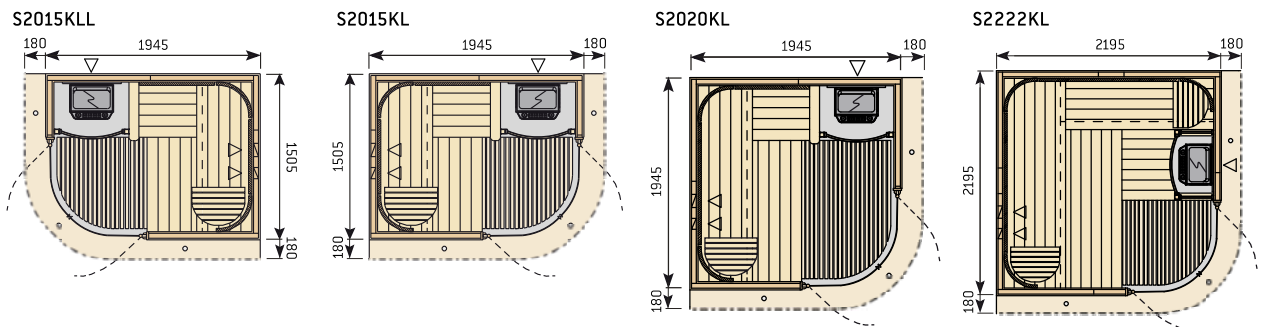

Plans

Sauna Variant (p. 6-7)

Saunas Variant avec porte à deux vantaux en option

Les portes à deux vantaux sont disponibles modèles : S2020, S2220, S2222, S2520 et S2522.

Sauna Rondium [p. 8–9]

Sauna Rubic [p. 10–11]