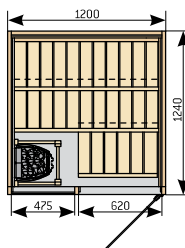

Sirius

SC1111

SC1212

SC1412

SC1111K

SC1212K

SC1412K

Capella
SC1409

SC1410

CapellaDual
SC1409D

SC1410D

Cabines infrarouges
[p. 16–17]

Cabine infrarouge Rondium

SG1515KL

SG2015KL

SG2020KL

Cabine infrarouge Radiant

SGC0909BR

SGC1210BR

Saunas et cabines
infrarouges spéciaux
[p. 18–19]

Sauna spécial

Cabine infrarouge spécial

Sauna d'extérieur
[p. 20–21]

S02200

S04000