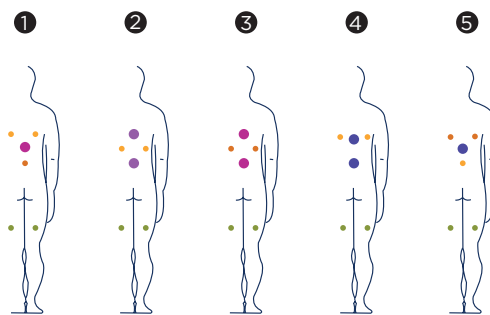

SUNDOWN

Le Spa Sundown se caractérise par sa forme circulaire. Il a été conçu afin d'offrir une variété considérable de massages dans un Spa pouvant accueillir 5 personnes assises.

Positions: 5 

Dimensions: Ø 205 x 90

Ecospa 

WIFI Touch Panel 

ref: 52163

Caractéristiques techniques

Dimensions (±2cm)	Ø 205 x 90
Positions (assises / allongées)	5 (5 /-)
Volume Eau (l)	680
Poids (vide / plein) (kg)	260 / 920

Type finition habillage	Synthetic grey
Sans habillage	Option
Couleurs Disponible*	44 / 27 / 72 / 59 / 18