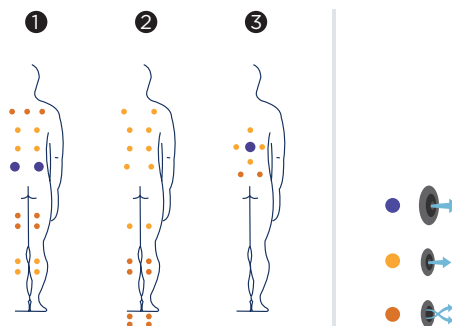

TOUCH

Le Spa Touch est un modèle compact clairement indiqué pour deux personnes, bien qu'il compte un maximum de trois places (deux chaises longues et un siège). Avec ces mesures bien pensées, ce spa très pratique sait exploiter au mieux ses possibilités, en offrant un traitement flexible et complet dans des compartiments extrêmement confortables équipés de repose-têtes pour chaque position. Ses 42 jets d'eau sous pression offrent un traitement complet de détente, décontractant et anticellulite, des cervicales jusqu'aux pieds. Pour en profiter en bonne compagnie ou, bien évidemment, en solo.

Positions: 3 (1  / 2 )

Dimensions: 216 x 166 x 74

-  SILENT PUMP
-  ENERGY SAVING COVER
-  clean water
-  COLOR SENSE
-  BCN DESIGN
-  METALLIC (structure)

Option:

-  NORDIC INSULATION SYSTEM
-  Ecospa
-  WIFI Touch Panel
-  Bluetooth AUDIO

Caractéristiques techniques

ref: 69121

Dimensions (±2cm)	216 x 166 x 74
Positions (assises / allongées)	3 (1 / 2)
Volume Eau (l)	780
Poids (vide / plein) (kg)	229 / 1.009
Type finition habillage	Graphite / Thunder Woodermax / Walnut Woodermax / Butterfly Woodermax
Sans habillage	Option
Couleurs Disponible*	44 / 27 / 72 / 59 / 18
PRESTATIONS	
Total Points de Massage	42
Jets massage	42
Buse air	-
Cascades Eau	-
Appui-tête	3
Panneau de Commande Numérique	•
Clean Water System	•
Structure Métal Galvanisé	•
Base ABS	•
Energy Saving Cover	•
EcoSpa	Option
Nordic Insulation System	Option
FINITIONS	
2 Ampoules LED	Option
1 Ampoule LED	Inclus
Bluetooth Audio	Option
Buses Inoxydable	•
Touch Panel Programable Wifi	Option
POMPES DE MASSAGE	
Massage d'Eau	2.200 W / 3 CV
Relax Impact Pump	-
FILTRATION ET CHAUFFAGE	
Pompe de recirculation	250 W
Chauffage d'eau	3.000 W
Type de filtre	Cartouche
COURANT ÉLECTRIQUE	
Puissance maximale LOW AMP (W) / (A) 230 V	3.280 W / 14,3 A
Tension	230 V / 400 V III