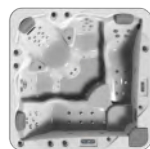

VELVET

Le spa Velvet, de 5 places, fabriqué pour un usage résidentiel et domestique, offre le circuit de massage le plus complet du marché et satisfait les besoins de personnes de grande taille qui peuvent profiter d'un bain relaxant ou thérapeutique en étant à leur aise.

Avec ses 54 jets d'hydromassage et ses 16 buses soufflantes, le jacuzzi Velvet atteint tous les muscles du corps pour un massage à puissance réglable, indépendamment de la constitution ou de la taille du baigneur.

Positions: 5 (3  / 2 )

Dimensions: 233 x 233 x 91

Option:

Caractéristiques techniques

ref: 52666

Dimensions (±2cm)	233 x 233 x 91
Positions (assises / allongées)	5 (3 / 2)
Volume Eau (l)	1.610
Poids (vide / plein) (kg)	378 / 1.988