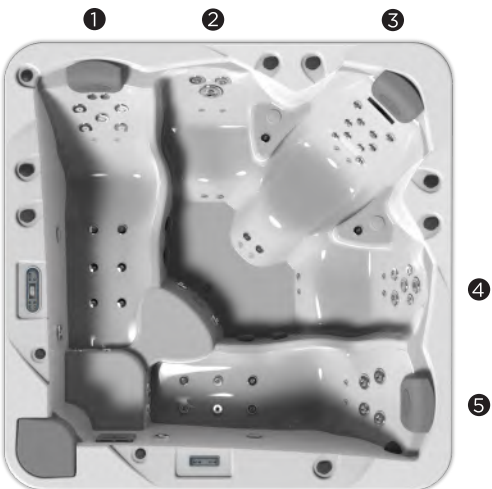

VELVET

Le spa Velvet, de 5 places, fabriqué pour un usage résidentiel et domestique, offre le circuit de massage le plus complet du marché et satisfait les besoins de personnes de grande taille qui peuvent profiter d'un bain relaxant ou thérapeutique en étant à leur aise.

Avec ses 54 jets d'hydromassage et ses 16 buses soufflantes, le jacuzzi Velvet atteint tous les muscles du corps pour un massage à puissance réglable, indépendamment de la constitution ou de la taille du baigneur.

Positions: 5 (3  / 2 )

Dimensions: 233 x 233 x 91

Option:

Caractéristiques techniques

ref: 52666

Dimensions (±2cm)	233 x 233 x 91
Positions (assises / allongées)	5 (3 / 2)
Volume Eau (l)	1.610
Poids (vide / plein) (kg)	378 / 1.988