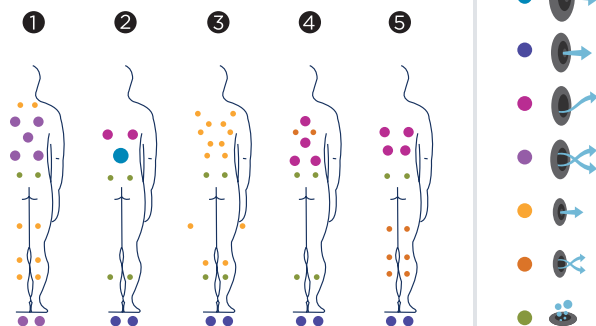

VELVET

Le spa Velvet, de 5 places, fabriqué pour un usage résidentiel et domestique, offre le circuit de massage le plus complet du marché et satisfait les besoins de personnes de grande taille qui peuvent profiter d'un bain relaxant ou thérapeutique en étant à leur aise.

Avec ses 54 jets d'hydromassage et ses 16 buses soufflantes, le jacuzzi Velvet atteint tous les muscles du corps pour un massage à puissance réglable, indépendamment de la constitution ou de la taille du baigneur.

Positions: 5 (3  / 2 )

Dimensions: 233 x 233 x 91

Option:

Caractéristiques techniques

ref: 52666

Dimensions (±2cm)	233 x 233 x 91
Positions (assises / allongées)	5 (3 / 2)
Volume Eau (l)	1.610
Poids (vide / plein) (kg)	378 / 1.988