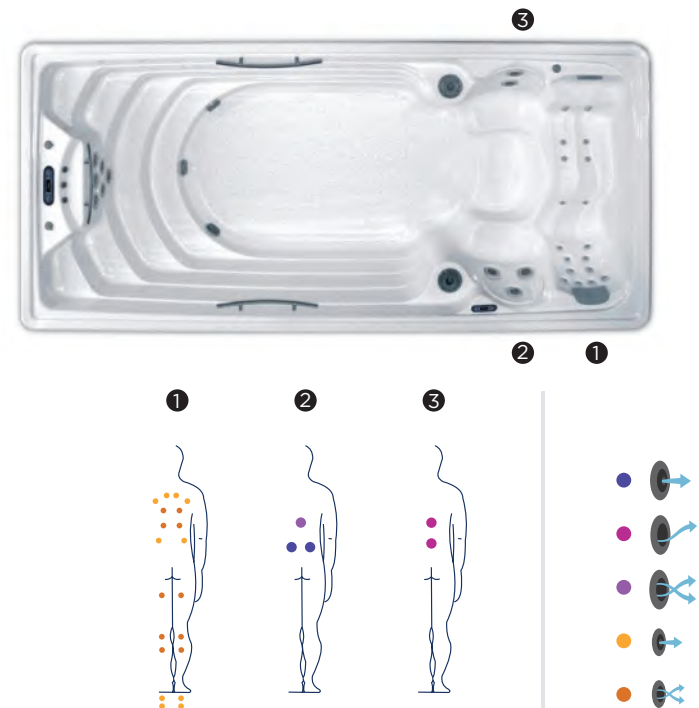

SWIMSPA AMAZON

Le Spa Amazon est une piscine impressionnante conçue pour réaliser des exercices sportifs combinés avec une zone d'hydrothérapie de 3 places.

La zone d'hydromassage est composée d'une position allongée et de deux places assises ergonomiques soigneusement conçues pour obtenir le meilleur confort.

La zone de baignade dispose de larges escaliers de chaque côté du spa, ainsi que 3 barres en inox pour une plus grande facilité d'accès.

Un courant d'eau, généré par 5 turbojets permettra de nager à contre-courant et de se maintenir en forme.

Positions: 3 (2  / 1 ) **Dimensions:** 500 x 230 x 138

Ce modèle est présenté sous deux formats:

Amazon: version habillage, doté de tout l'équipement intégré à l'intérieur du spa, et de deux filtres à cartouche. Ce produit ne requiert qu'un branchement électrique, et le remplissage d'eau pour sa mise en marche.

Amazon In-ground: version de l'Amazon encastrable, avec structure métallique et un kit externe (Kit Swimspa, réf. 64972) qui intègre tout l'équipement électrique ainsi qu'un filtre à sable permettant d'assurer une filtration de grande qualité. Ce produit requiert une installation spécifique.