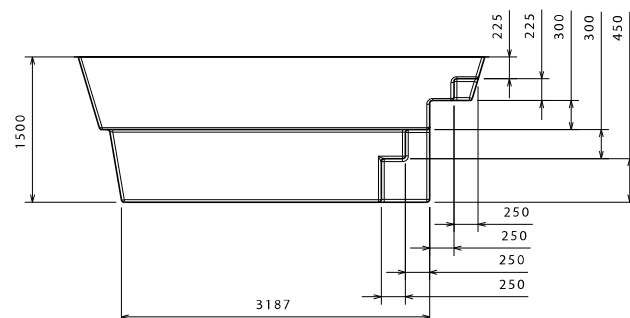

Longueur	4,20 m
Largeur	2,35 m
Profondeur	1,50 m
Largueur banquette	50 cm
Profondeur banquette	45 cm
Hauteur escaliers	25 cm
Filtre	9 m ³ /h
Pompe	0,50 CV
Skimmer	1
Buses de sécurité, bonde de fond et prise balai	1
Buses de refoulement	2
Projecteur led blanc	1