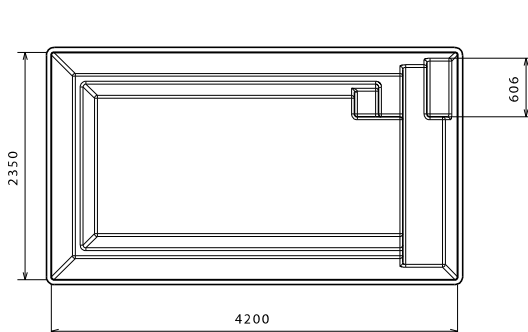

Longueur	4,20 m
Largeur	2,35 m
Profondeur	1,50 m
Largueur banquette	50 cm
Profondeur banquette	45 cm
Hauteur escaliers	25 cm
Filtre	9 m ³ /h
Pompe	0,50 CV
Skimmer	1
Buses de sécurité, bonde de fond et prise balai	1
Buses de refoulement	2
Projecteur led blanc	1