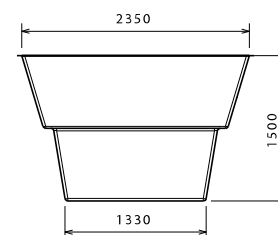

Longueur	4,20 m
Largeur	2,35 m
Profondeur	1,50 m
Largueur banquette	50 cm
Profondeur banquette	45 cm
Hauteur escaliers	25 cm
Filtre	9 m ³ /h
Pompe	0,50 CV
Skimmer	1
Buses de sécurité, bonde de fond et prise balai	1
Buses de refoulement	2
Projecteur led blanc	1