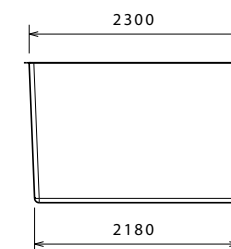

SARIA

FABRICANT DE PISCINES POLYESTER
depuis 1984

CARACTÉRISTIQUES TECHNIQUES

Longueur	4,30 m
Largeur	2,30 m
Profondeur	1,50 m
Largueur banquette	45 cm
Profondeur banquette	30 cm
Hauteur escaliers	30 cm
Filtre	9m ³ /h
Pompe	0,50 cv
Skimmer	1
Buses de sécurité, bonde de fond et prise balai	1
Buses de refoulement	2
Projecteur led blanc	1