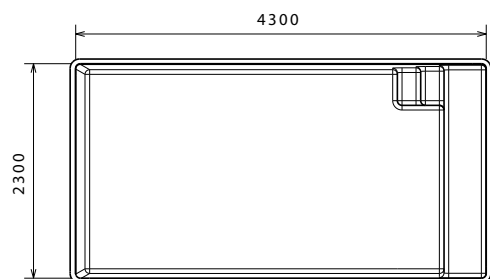

SARIA

FABRICANT DE PISCINES POLYESTER
depuis 1984

CARACTÉRISTIQUES TECHNIQUES

Longueur	4,30 m
Largeur	2,30 m
Profondeur	1,50 m
Largueur banquette	45 cm
Profondeur banquette	30 cm
Hauteur escaliers	30 cm
Filtre	9m ³ /h
Pompe	0,50 cv
Skimmer	1
Buses de sécurité, bonde de fond et prise balai	1
Buses de refoulement	2
Projecteur led blanc	1