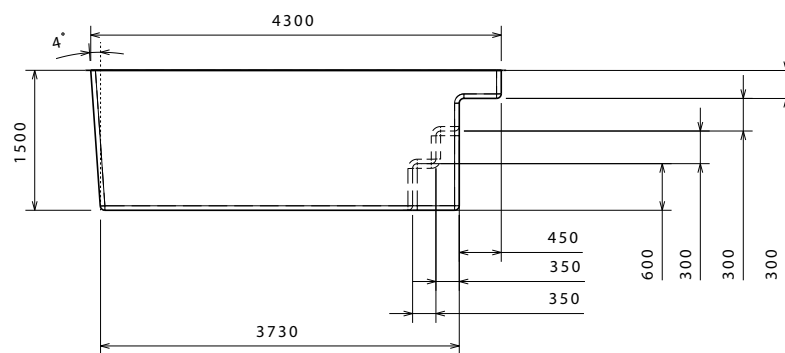

SARIA

FABRICANT DE PISCINES POLYESTER
depuis 1984

CARACTÉRISTIQUES TECHNIQUES

Longueur	4,30 m
Largeur	2,30 m
Profondeur	1,50 m
Largueur banquette	45 cm
Profondeur banquette	30 cm
Hauteur escaliers	30 cm
Filtre	9m ³ /h
Pompe	0,50 cv
Skimmer	1
Buses de sécurité, bonde de fond et prise balai	1
Buses de refoulement	2
Projecteur led blanc	1